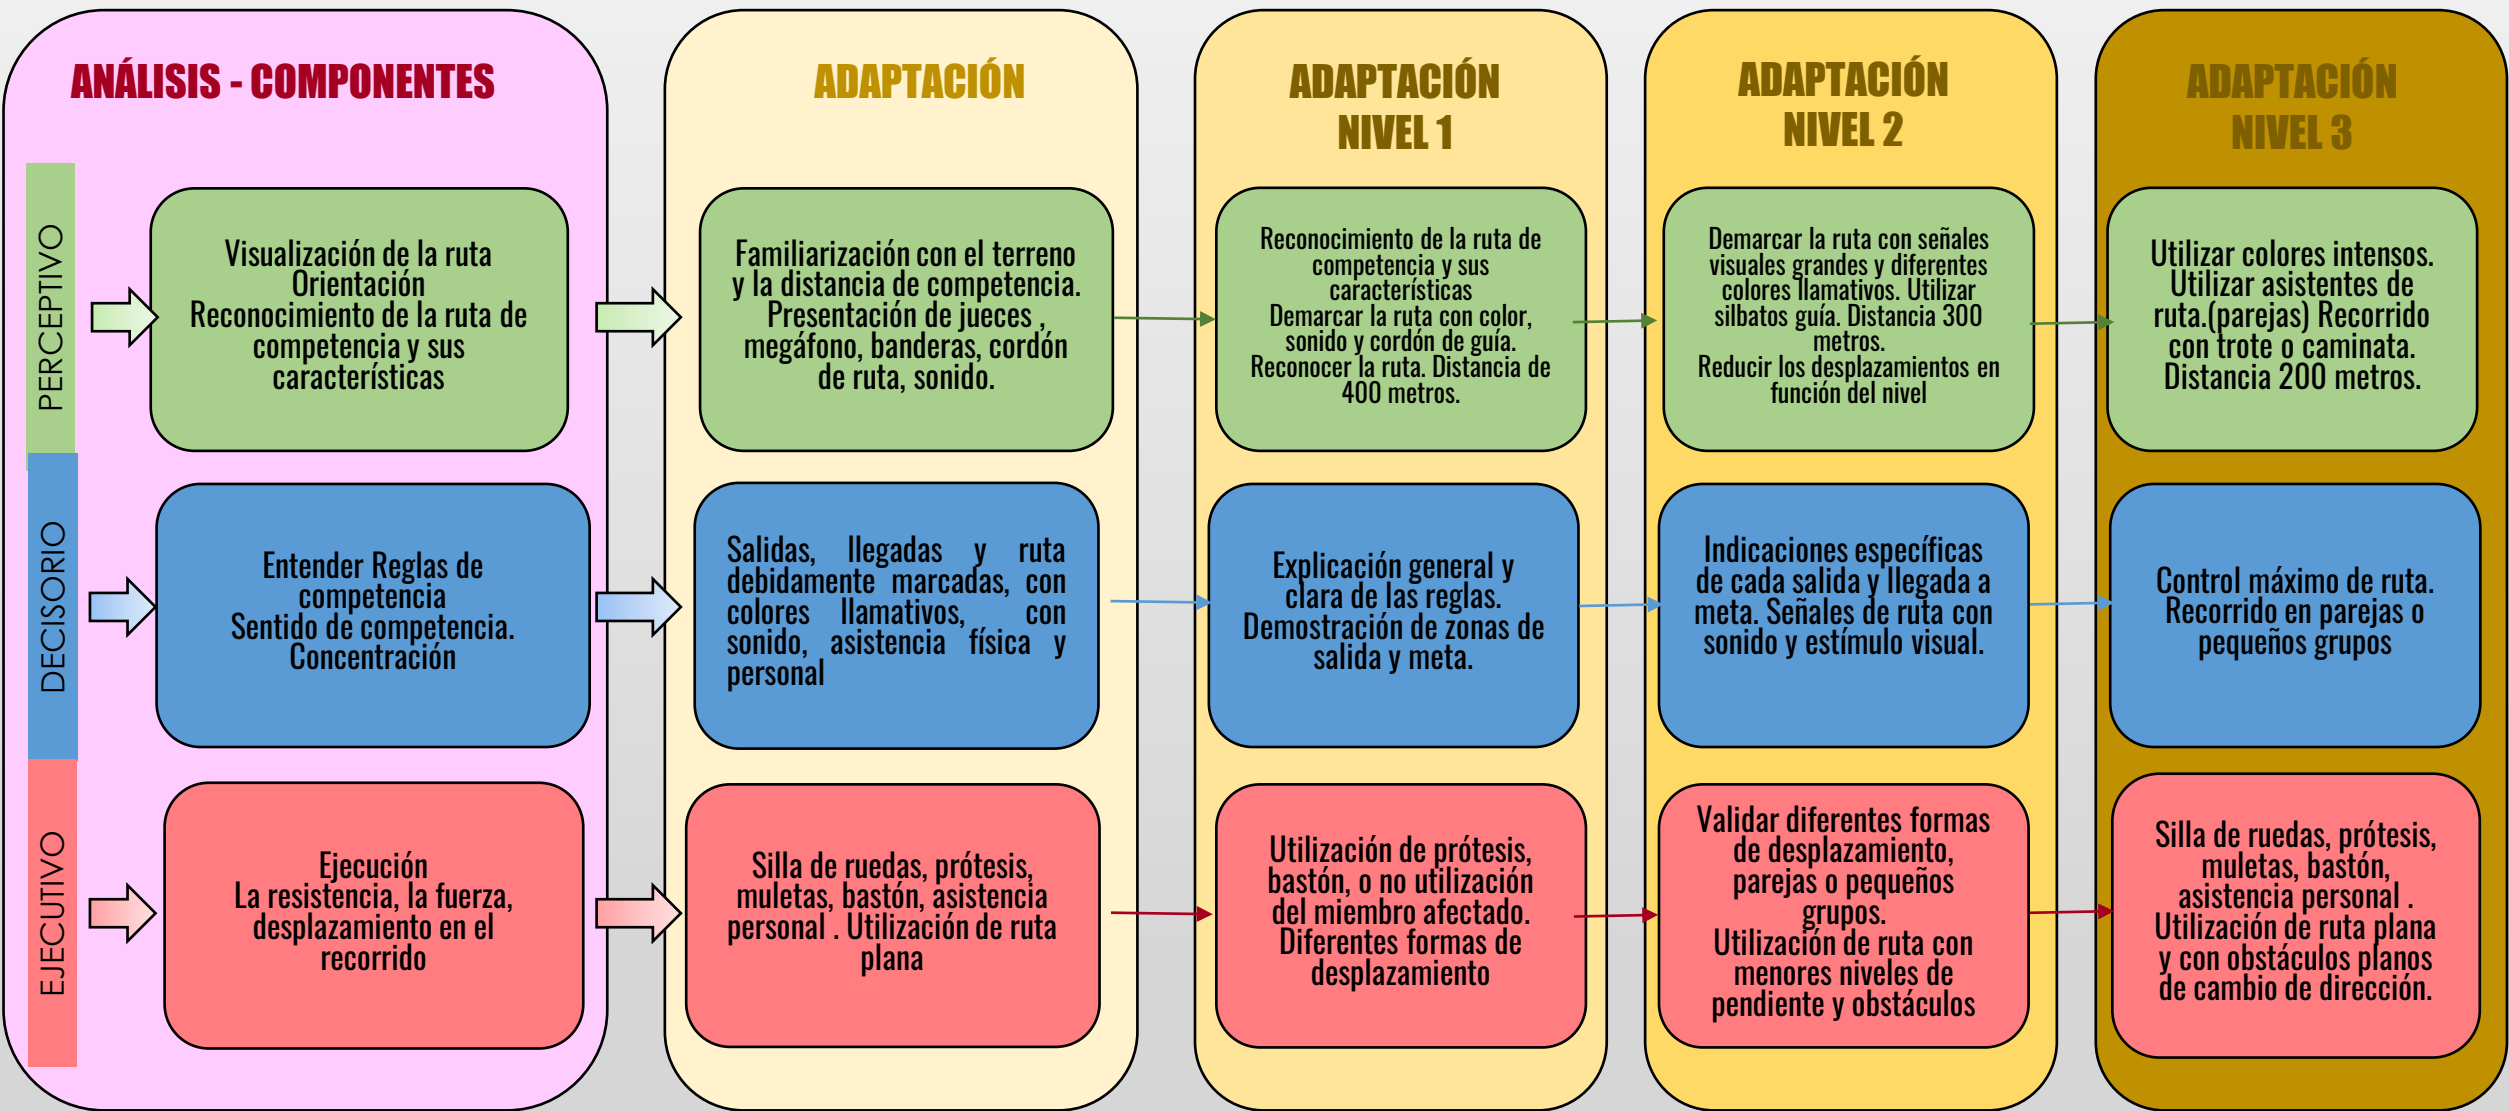

DESCRIPCIÓN

INFORMACIÓN INICIAL

Campo traviesa es una actividad al aire libre que se realiza en terreno irregular, sigue una ruta y distancia establecidas según la categoría escolar A. Es una competencia individual tanto para hombres como para mujeres. En competencia regular esta categoría cumple con una distancia de 800 metros.

“Campo Traviesa escolar A”

El nivel de dificultad dependerá de la irregularidad del terreno, la cantidad de obstáculos y la distancia a recorrer. La edad de los participantes comprende de 6 años a 10 años.